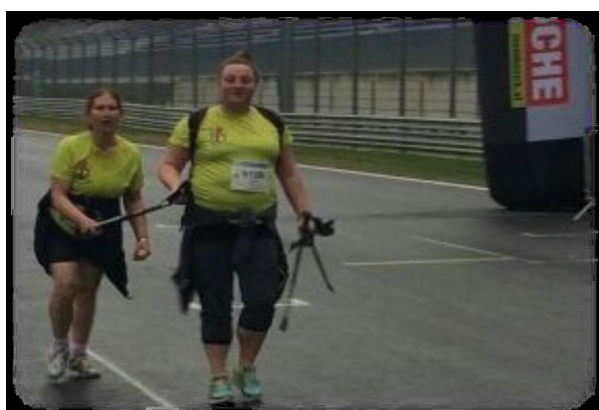

Businesslauf am Red Bull Ring

Nach dem Motto „**Wir laufen dort, wo die F1 fährt!**“ hat die Lebenshilfe Knittelfeld heuer bereits zum zweiten Mal am Sparkassen Businesslauf am 01. Juni 2017 in Spielberg teilgenommen.

Die Teams – sowohl beim Walken als auch beim Laufen – waren mit Feuereifer bei der Sache! Die außergewöhnliche Location garantierte für jeden Teilnehmer ein einzigartiges, unvergessliches sportliches Erlebnis der Sonderklasse.

Die anspruchsvolle Strecke über 4,3 km und der große Höhenunterschied im Streckenverlauf brachte uns zwar teilweise an unsere körperlichen Grenzen, umso größer war aber die Freude und der Stolz, die Rennstrecke